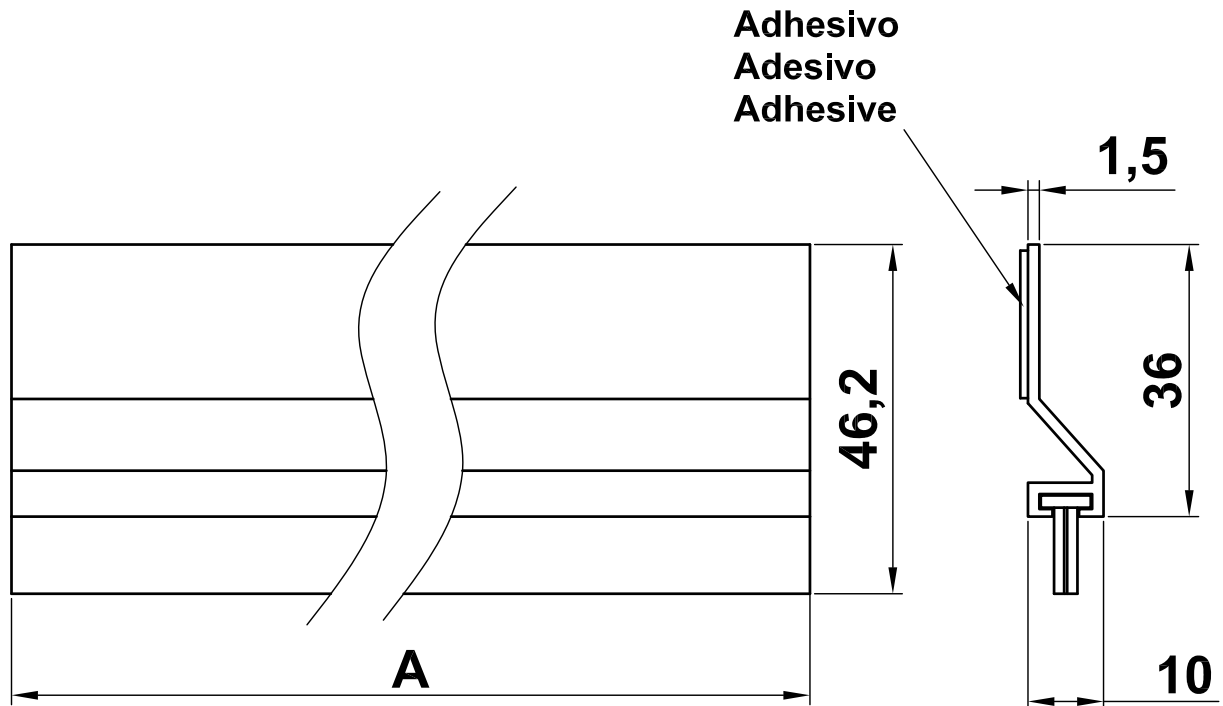

**Mod. 2**  
**Burlete**

Veda portas  
Draught excluder  
Plinthe étanche

[www.amig.es](http://www.amig.es)

A	720	820	1000
---	-----	-----	------

Adhesivo  
Adesivo  
Adhesive

**Amilibia y de la iglesia S.A**  
Poligono Industrial Zubieta s/n  
48340 Amorebieta (Bizkaia) Spain