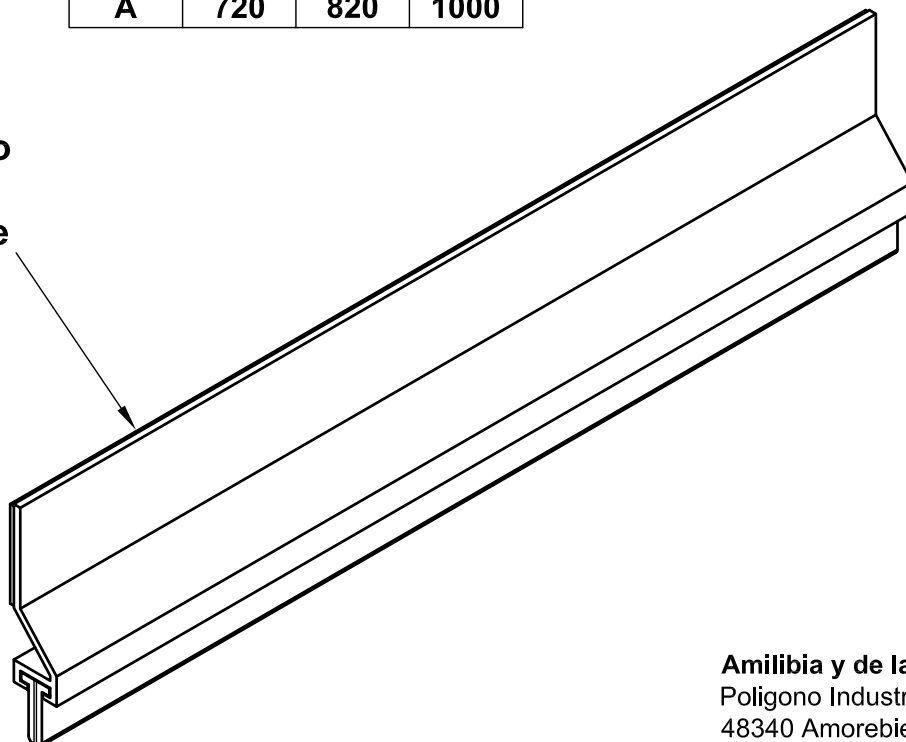

**Mod. 2**  
**Burlete**

Veda portas  
Draught excluder  
Plinthe étanche

[www.amig.es](http://www.amig.es)

A	720	820	1000
---	-----	-----	------

Adhesivo  
Adesivo  
Adhesive

**Amilibia y de la iglesia S.A**  
Poligono Industrial Zubieta s/n  
48340 Amorebieta (Bizkaia) Spain