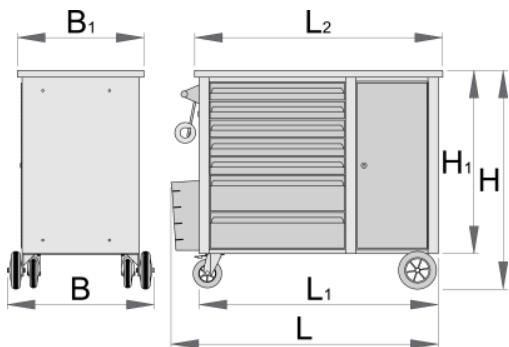

Kolica za alat Hercules

940H2

Profili

Atributi proizvoda

- materijal: Premium Plus lim
- sa sistemom zaključavanja
- Brava sa ključem i privjeskom
- 4 kotača, 2 s kočnicom
- police s kugličnim vodilicama
- Sistem otvaranja i zatvaranja ladica vrlo je jednostavan zbog inovativnog rješenja, nudi korisniku istovremeno prihvat i otvaranje ladica
- sintetičke podloge štite ladice i alat od oštećenja
- ekološki lak bez olova i kadmija
- 7 prednjih ladica dimenzija 560x365mm (5 visine 70mm i 2 visine 150mm)

- Osnovne dimenzije sa ručkom i točkama L 1182 x W 640 x H 955 mm
- Ukupni volumen ladica: 133 L
- Vrata s bravicom
- Drvena radna površina
- Statička nosivost kolica bez kotača: 2300kg
- Dinamička nosivost: 550 kg
- nosivost prednjih ladica: 45kg
- Ladice kompatibilne sa SOS alatima 1/3, 2/3, 3/3
- 480/6

Prednosti:

- Zadnja strana kolica je iz perforiranog lima, koji nudi mogućnost vješanja alata uz pomoć kukica
- Kao dodatak na raspolaganju nam je nosač sprejeva, koji omogućuju pohranu sprejeva do promjera od 68 mm te stražnja vrata s bravom